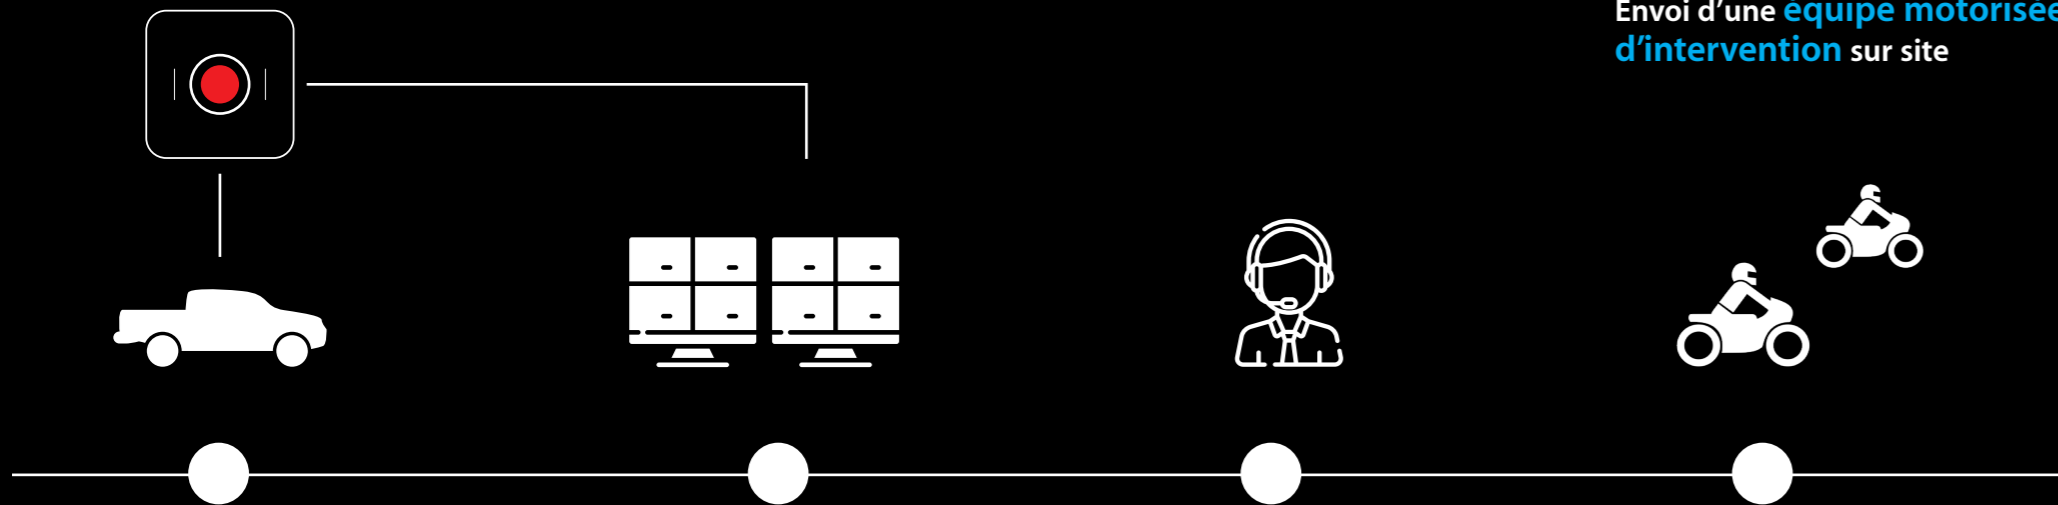

Sérénité

Bouton panique

Tag-IP propose l'installation, au choix du client, d'un bouton panique. Celui-ci permet lorsqu'il est actionné, d'envoyer un message de signalement, par SMS, GPRS, EMAIL aux contacts désignés par le client, indiquant l'immatriculation du véhicule, l'heure et la géo-position.

Reception de signalements

VIGIE dans le cadre de l'option 2, reçoit depuis son **centre de télésurveillance**, opérationnel 24h/24H, les SIGNALEMENTS du BOUTON PANIQUE.

Actions engagées

Contact avec le client pour une levée de doute

Envoi d'une **équipe motorisée d'intervention** sur site