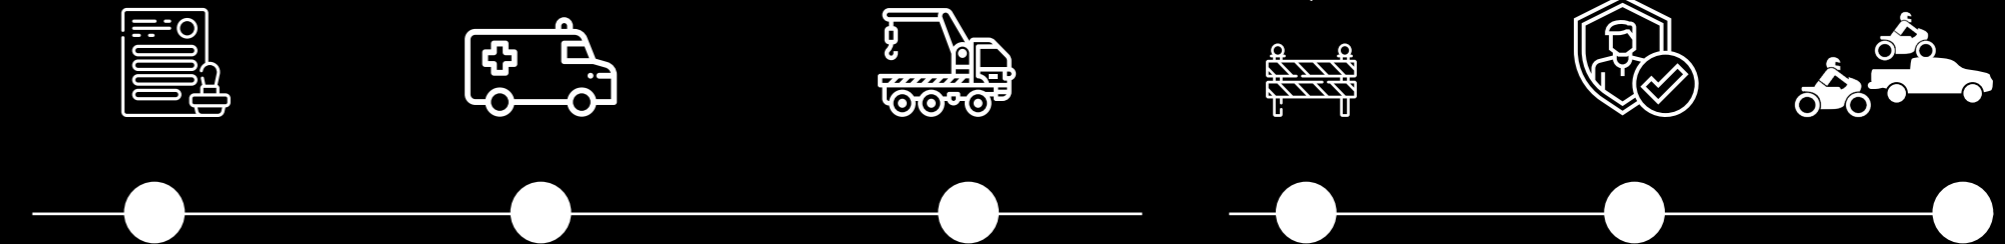

mobile

En cas de danger

En cas d'accident

Aide au constat

Évaluation nécessité envoi ambulance

Assistance remorquage**
enlèvement du véhicule gratuit

Sécurisation du site.

Protection des occupants du véhicule.

Exfiltration du véhicule ou du client.